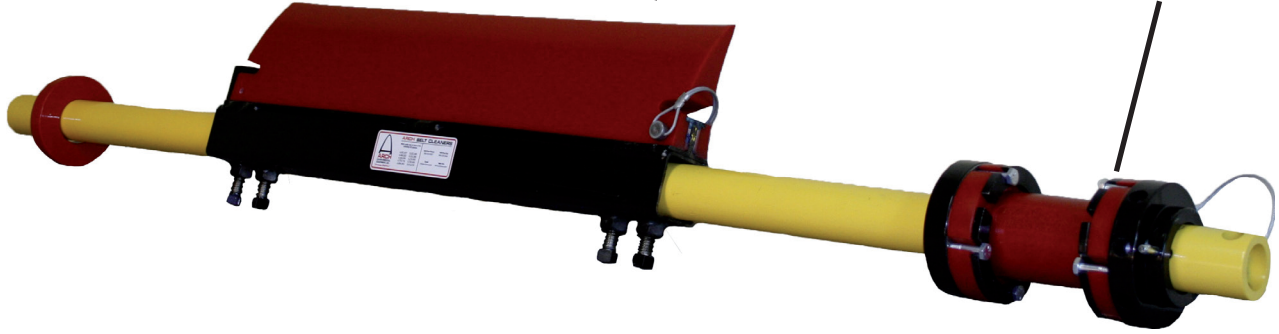

# منظف السيور - MINI SABER®

(optional blades)

شفرة متصلة من البولي يوريثان  
تشحن نفسها ذاتيًا وأمنة  
للوصلات الميكانيكية.

- ✓ تركيب بسيط
- ✓ حد أدنى من الصيانة
- ✓ أداء سريع

يحافظ شداد التواء مصغر على  
ضغط ثابت للشفرة على السيور  
لتحقيق أداء تنظيف مثالي.

تتوفر شفرات اختيارية للمتطلبات المحددة،  
بما في ذلك شفرات درجة الغذاء (FG)،  
والشفرات السيراميك (C)  
عالية السرعة وشفرات درجات الحرارة المرتفعة  
جداً (XHT) والرطوبة العالية (GB).

- يحافظ شداد التواء (Twister Tensioner®) مصغر على ضغط ثابت للشفرة على السيور، وقلبه مضمون مدى الحياة!
- مصمم للبكرات العلوية مقاس 22 بوصة وأصغر.
- مثالي للسيور حتى 48 بوصة.
- نزع مسمار واحد يجعل استبدال الشفرة عملية لا تستغرق سوى دقيقة واحدة.
- شداد الالتواء المصغر (Mini Twister Tensioner®) يقضي على التضييقات اليدوية المستهلكة للوقت والمال.
- تحد الشفرة المنحنية من بلي وتآكل السيور الناقل بالقضاء على المواد الراجعة الضارة عند البكرة الرئيسية (بكرة الصرف).

# منظف السيور - MINI SABER®

ملاحظة: إذا كان من المطلوب باع أطول فيجب أن يكون هناك إطار رئيسي أطول (الرجاء استشارة المصنع للتعرف على التفاصيل).