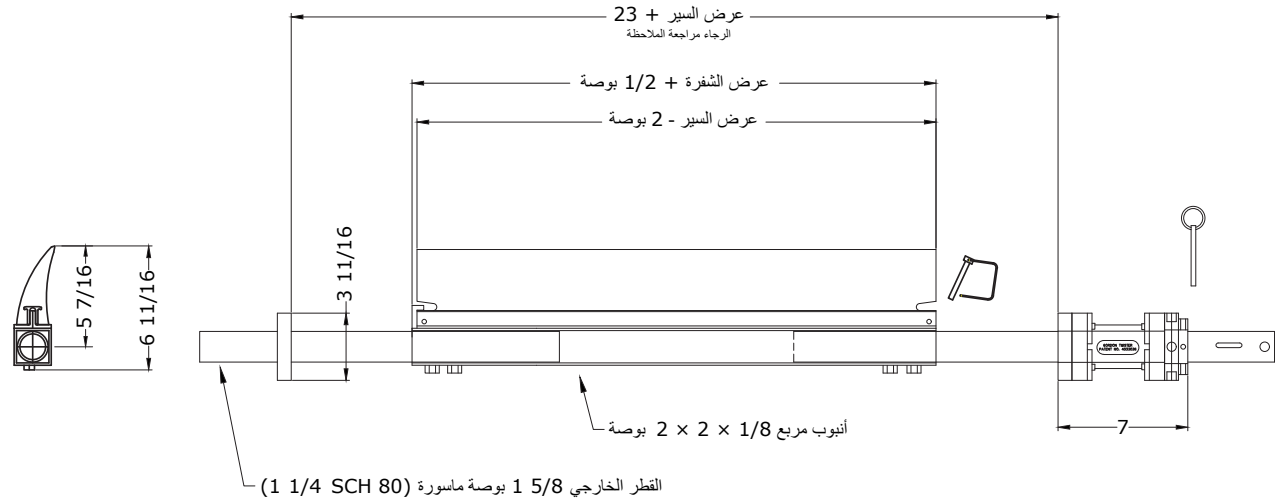

منظف السيور - MINI SABER®

ملاحظة: إذا كان من المطلوب باع أطول فيجب أن يكون هناك إطار رئيسي أطول (الرجاء استشارة المصنع للتعرف على التفاصيل).

دليل اختيار منظفات السيور

الشفرات القياسية (أحمر)
نطاق درجة الحرارة: 180-220 درجة فهرنهايت

شفرات الرطوبة العالية (رمادي)
نطاق درجة الحرارة: 180-220 درجة فهرنهايت
15%+ محتوى رطوبة

السيور السيراميك (أزرق)
احتكاك عالٍ/سرعة عالية
750+ قدم/دقيقة.

سيور درجات الحرارة المرتفعة (أخضر)
نطاق درجة الحرارة: حتى 300 درجة فهرنهايت

شفرات غير ملونة (لون طبيعي)
مماثلة للشفرات القياسية حمراء اللون،
مثالية للمواد الحساسة للألوان

درجة المادة الغذائية (أبيض)
شفرات معتمدة من إدارة الغذاء والدواء
للتلامس البسيط مع المنتجات الغذائية

قطر البكرة	بوصة 24+ [+ ملم 609]	بوصة 36-16 [ملم 914 - 406]	بوصة 16-4 [ملم 406 - 101]	بوصة 48 حد أقصى
سرعة السيور	450-0 قدم-دقيقة [م/ث 2.3-0]	450 قدم-دقيقة + [م/ث 2.3]	7 1/4	7 1/4
	7 1/4	9 7/8	11 3/32	
	MINI	SB	SCM	MX
				XS

ملاحظة: في حال توافرها، تختلف الأسعار وفق الخيارات.

مشمول بوحدة أو أكثر من براءات الاختراع التالية:
4,202,437; 4,231,471; 4,436,446; 4,489,823; 4,533,036; 4,779,716; 4,877,125;
4,989,727; 5,149,305; 5,222,588; 5,222,589; 5,219,063; 5,350,053; 5,725,083
براءات أخرى قيد الانتظار